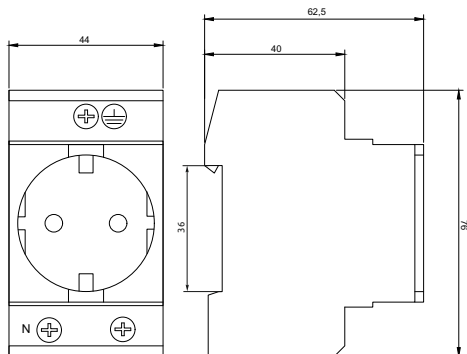

Габаритні розміри, мм